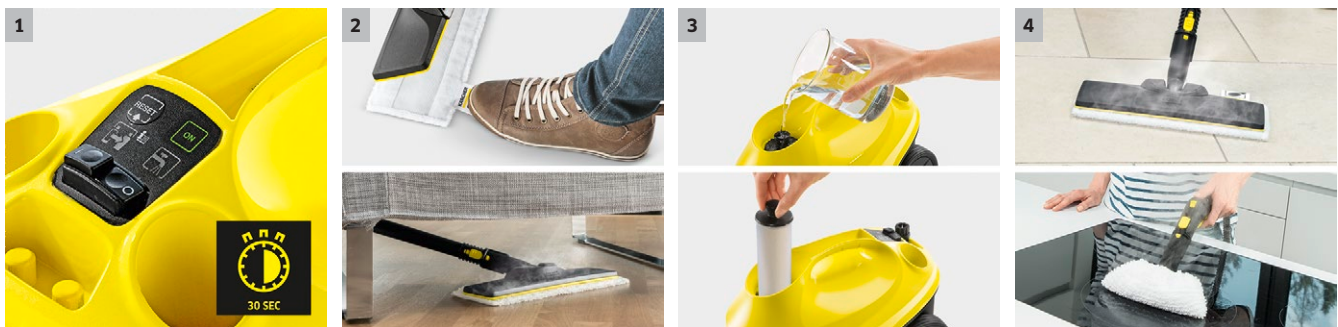

## SC 3 EasyFix

Der Dampfreiniger SC 3 EasyFix mit Bodendüse EasyFix und Entkalkungskartusche ermöglicht unterbrechungsfreies Reinigen dank des permanent befüllbaren Wassertanks. Nur 30 Sekunden Aufheizzeit.

### 2 Bodenreinigungsset EasyFix mit flexiblen Gelenk an der Bodendüse und komfortabler Klettfixierung des Bodentuchs

- Optimale Reinigungsergebnisse auf verschiedensten Hartböden im Haushalt dank effizienter Lamellentechnologie.
- Berührungsloser Tuchwechsel ohne Schmutzkontakt und komfortables Anbringen des Bodentuchs dank Klettsystem.

### 3 Nonstop-Dampf und integrierte Entkalkungskartusche

- Der Tank ist jederzeit problemlos befüllbar - für Nonstop-Dampf ohne Arbeitsunterbrechung.
- Dank intelligenter Entkalkungskartusche wird das eingefüllte Wasser völlig automatisch von Kalk befreit.

## SC 3 EasyFix

- Permanent befüllbarer Tank für unterbrechungsfreies Arbeiten
- Schon nach 30 Sekunden einsatzbereit; kein zusätzliches Entkalken dank Entkalkungstechnologie
- Mit Bodenreinigungsset EasyFix